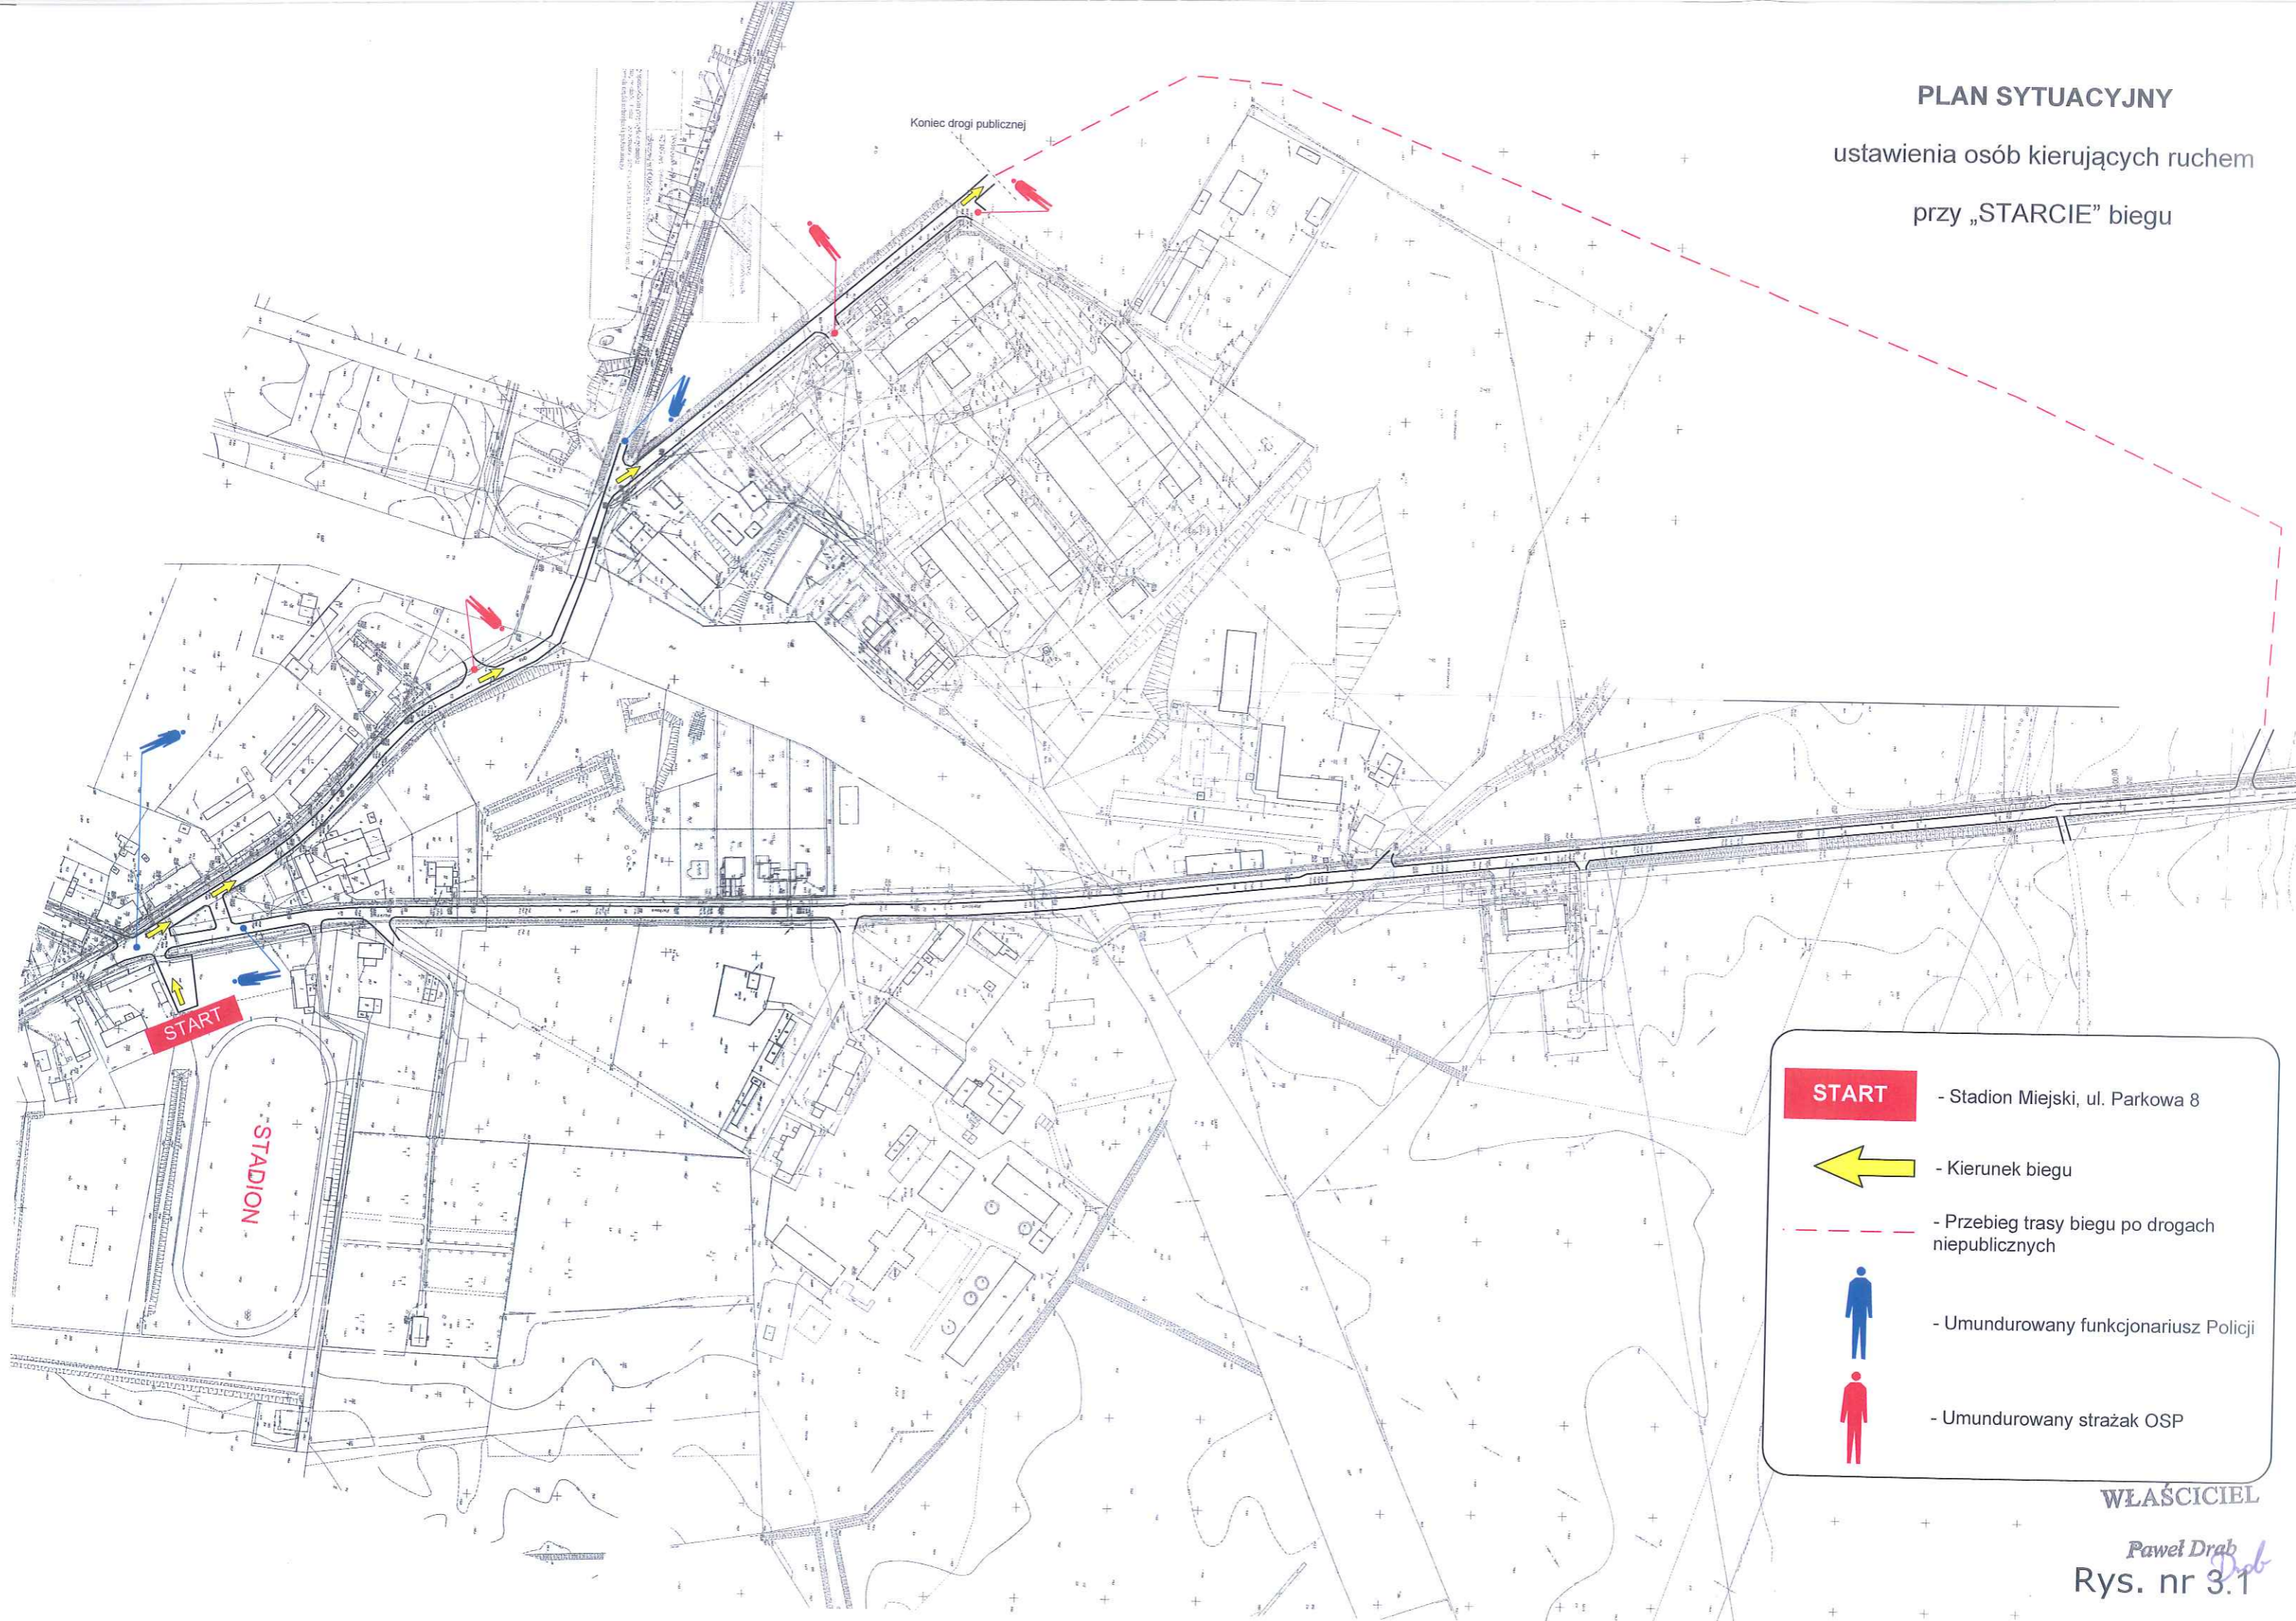

PLAN SYTUACYJNY

ustawienia osób kierujących ruchem

przy „STARCIE” biegu

START - Stadion Miejski, ul. Parkowa 8

 - Kierunek biegu

 - Przebieg trasy biegu po drogach niepublicznych

 - Umundurowany funkcjonariusz Policji

 - Umundurowany strażak OSP